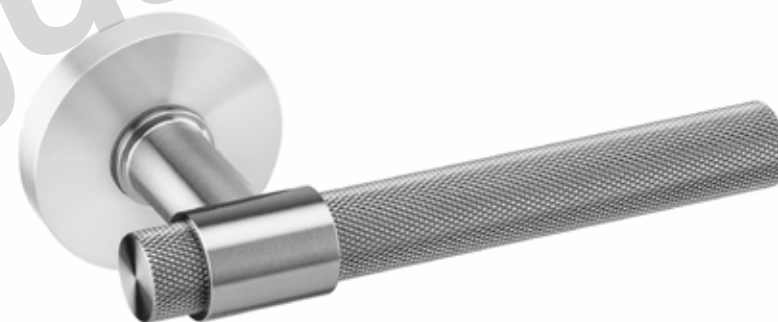

Ficha técnica de produto

Technique product file / Ficha técnica de produto

Data: 02.07.2020

Versão: 1.0

IN.00.145.16.KN

Puxadores e Acessórios /

Lever Handles and Accessories / Manillas y Accesorios

ET: 2392 / 2020

Documento confidencial / Confidential document / Documento confidencial © JNF 2020 www.jnf.pt

Descrição / Description / Descripción

Versão / Version / Versión

Data / Date / Data

Material / Material / Material

Acabamento / Finish / Acabado

Acessórios / Accessories / Accesorios

Info. Embalagem / Package / Embalage

Código de Barras /

Bar code /

Código de barras

Unidade / Unit / Unidad

Medidas/ Dimensions/ Dimensiones

Embalagem / Package / Embalage

Puxador / Lever handle / Manilla

1.0

02.07.2020

Aço Inox / Stainless Steel / Acero inoxidable - EN 1.4301

Satinado / Satin / Satin

1 Chave Torx/ 1 Torx Key / 1 Llave Torx - 3,5 mm

2 parafusos / 2 Screws / 2 Tornillos - M6x6mm

5 602686 059614

1 Par/ Pair

170 x 170 x 55 mm

Caixa / Box / Caja

Outros acabamentos/
Other finishes/ Otros acabados